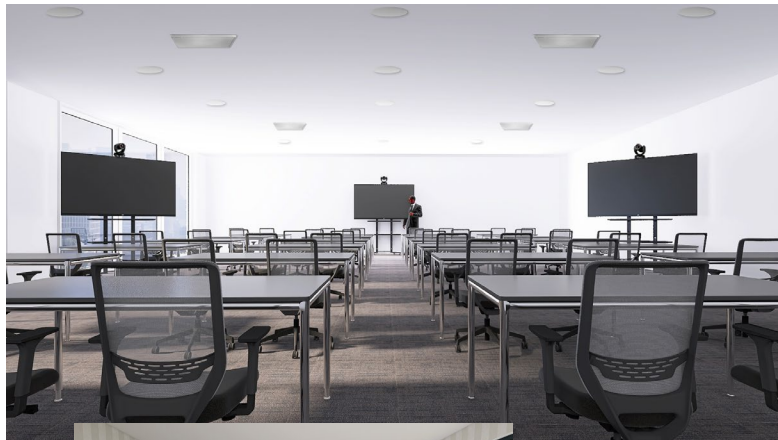

Lenovo Rooms製品の特長

Lenovo

インテグレーションモデルを中心とした柔軟な製品展開

Lenovo Roomsは、主力のインテグレーションモデルThinkSmart Core Gen 2をはじめ、一体型モデルやビデオバーなど多様な製品をラインアップしています。

ThinkSmart Core Gen 2は音響・映像メーカー各社の機器と組み合わせることができ、会議室の規模や用途に応じた柔軟なシステム構築を実現します。