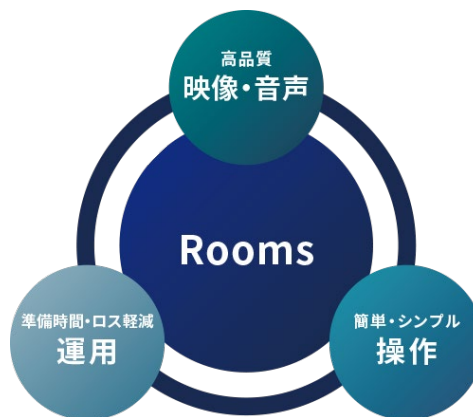

Roomsとは？

Lenovo

Microsoft Teams Rooms / Zoom Roomsとは

Microsoft TeamsやZoomを会議室向けに最適化したソリューションです。

カメラ・マイク・スピーカー・タッチコントローラーなどのハードウェアとRoomsアプリケーションを連携させることで、会議室からでも簡単・快適にオンライン会議に参加することができます。

PCを持ち込んで行う会議では、PCの接続トラブルや音声の聞き取りづらさなどが課題になることがあります。これらの課題を解決し、ワンタッチですぐにTeamsやZoomの会議に参加できる上質なオンライン会議室としてアップグレードします。

Roomsがもたらす効果

ムダな時間をなくし、価値を生む会議へー 会議に集中できる快適な環境づくり

会議室環境を根本から改善し、誰でも迷わず簡単に参加できる、質の高いオンライン会議を実現します。

高品質な映像・音声・機能と直感的な操作性、さらにクラウドによる一元管理を組み合わせることで、会議のトラブルや運用負担を軽減し、会議そのものの生産性を向上させます。

また、会議準備や接続設定、終了後の片付けといった議題とは直接関係のない作業を最小限に抑え、参加者全員が会議に集中できる環境を提供します。

その結果、意思決定のスピードと質が高まり、企業全体の生産性向上と働き方改革を支援します。