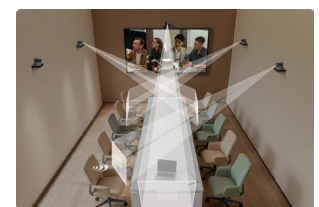

プレゼンタートラッキング

登壇者・プレゼンターを自動追尾する機能。セミナーや大会議室でも、移動する発表者を追従します。

自動フレーミング

会議参加者の人数や位置を認識し、最適な画角に自動調整する機能。参加者全員を映し出します。

Video Fence

会議エリア外の人物や不要な背景を自動で除外する機能。オープンスペースでも集中できる環境をつくることができます。

Picture in Picture (PIP)

会議映像内に別映像を小窓表示する機能。発言者表示と会議室全景を同時に確認できます。

Multi-camera IntelliFocus

複数台カメラ環で発言者を最適表示する機能。大規模会議室でも正確な話者表示を実現します。

会議室規模別ラインアップ

オールインワン

MeetingBar A10

MeetingBar A25

MeetingBar A40