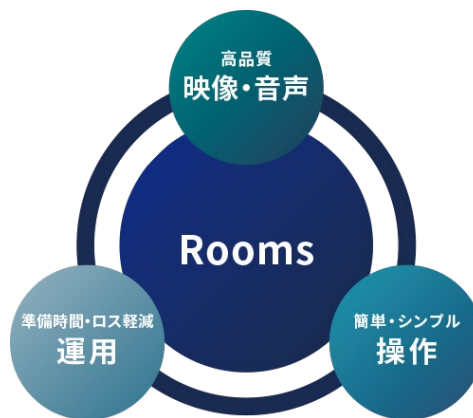

Roomsとは？

Yealink

Microsoft Teams Rooms / Zoom Roomsとは

Microsoft TeamsやZoomを会議室向けに最適化したソリューションです。

カメラ・マイク・スピーカー・タッチコントローラーなどのハードウェアとMicrosoft Teams Roomsアプリケーションを連携させることで、会議室からでも簡単・快適にオンライン会議に参加することができます。

PCを持ち込んで行う会議では、PCの接続トラブルや音声の聞き取りづらさなどが課題になることがあります。これらの課題を解決し、ワンタッチですぐにTeamsの会議に参加できる上質なオンライン会議室としてアップグレードします。

Roomsがもたらす効果

ムダな時間をなくし、価値を生む会議へー 会議に集中できる快適な環境づくり

会議室環境を根本から改善し、誰でも迷わず簡単に参加できる、質の高いオンライン会議を実現します。

高品質な映像・音声・機能と直感的な操作性、さらにクラウドによる一元管理を組み合わせることで、会議のトラブルや運用負担を軽減し、会議そのものの生産性を向上させます。

また、会議準備や接続設定、終了後の片付けといった議題とは直接関係のない作業を最小限に抑え、参加者全員が会議に集中できる環境を提供します。

その結果、意思決定のスピードと質が高まり、企業全体の生産性向上と働き方改革を支援します。