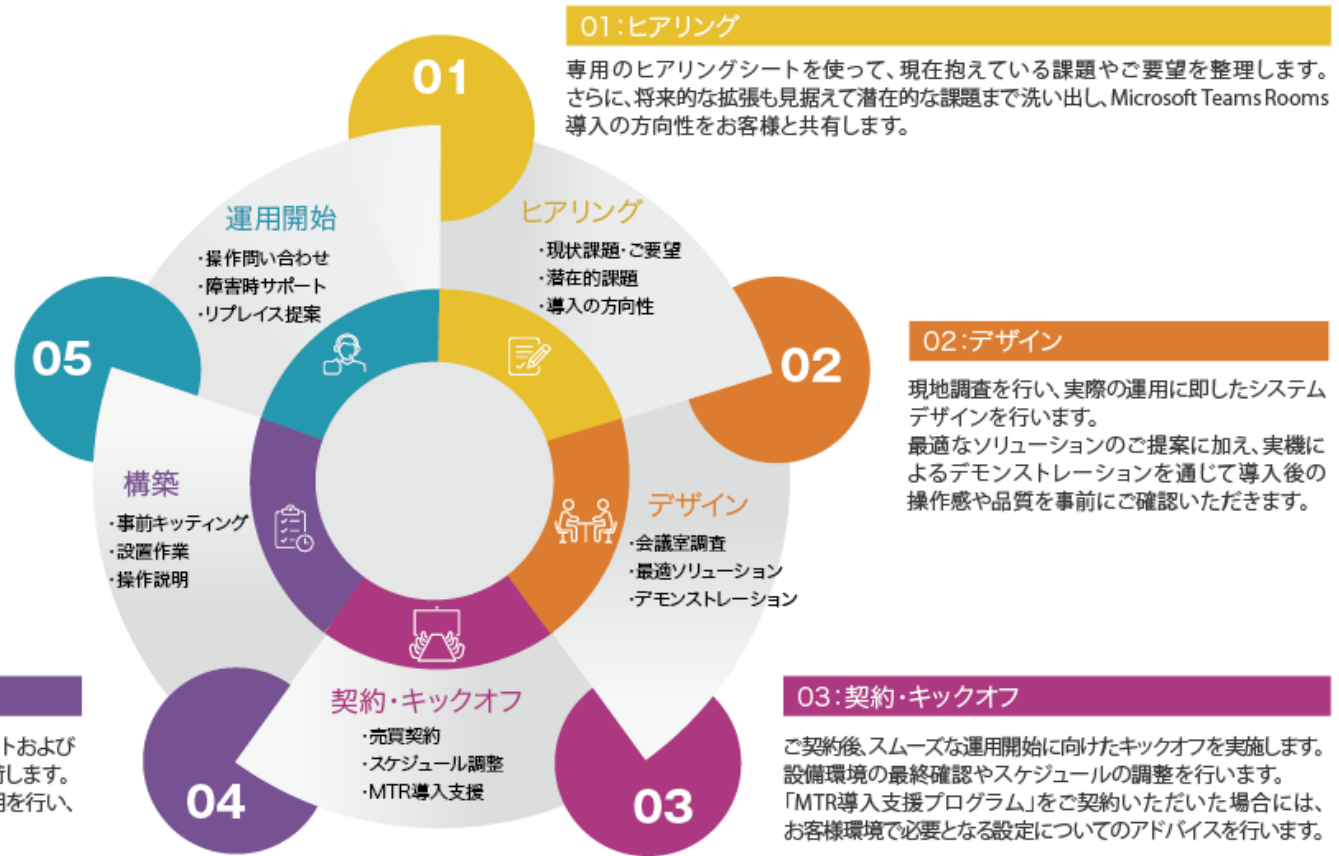

VTVジャパンの導入支援

お客様へのヒアリングと現状調査を行い、導入イメージを共有した上で最適なシステムと運用モデルをご提案いたします。
また、管理者と会議室利用者の双方にとって、価値を感じていただける保守および運用サービスをご用意しています。

05:運用開始

運用開始後も安心してご利用いただけるよう充実した保守サービスをご用意しています。活用支援から障害対応までお客様の会議環境を継続的にサポートします。

VTV MTR Care/VTV Zoom Care

■ MTR Core

Microsoft Teams Roomsのバージョンアップ情報や変更点を解説した資料を提供します。

■ Zoom Core

アプリに起因する障害時に、解決に向けたアドバイスを実施します。

■ MTR xSP/Zoom Rooms xSP

突然の機器故障でも会議が止まることないように、コールサポート、代替機貸出、オンサイト対応などのサポートをご用意しています。

04:構築

設置当日のトラブルを防ぐために、機器のアップデートおよび動作確認までのキッティングを完了させた状態で出荷します。設置後は、接続試験による正常動作の確認と操作説明を行い、機器を引き渡します。

キッティングサービス・設置サービス

お客様の環境に応じて導入機器を事前設定して出荷します。事前準備を行うことで、スムーズな設置を実現します。

01:ヒアリング

専用のヒアリングシートを使って、現在抱えている課題やご要望を整理します。さらに、将来的な拡張も見据えて潜在的な課題まで洗い出し、Microsoft Teams Rooms導入の方向性をお客様と共有します。

02:デザイン

現地調査を行い、実際の運用に即したシステムデザインを行います。最適なソリューションのご提案に加え、実機によるデモンストレーションを通じて導入後の操作感や品質を事前にご確認いただけます。

03:契約・キックオフ

ご契約後、スムーズな運用開始に向けたキックオフを実施します。設備環境の最終確認やスケジュールの調整を行います。「MTR導入支援プログラム」をご契約いただいた場合には、お客様環境で必要となる設定についてのアドバイスを行います。

MTR導入支援サービス

Microsoft Teams Roomsの導入時に、お客様のMicrosoft 365環境で設定変更が必要となる項目についてアドバイスします。